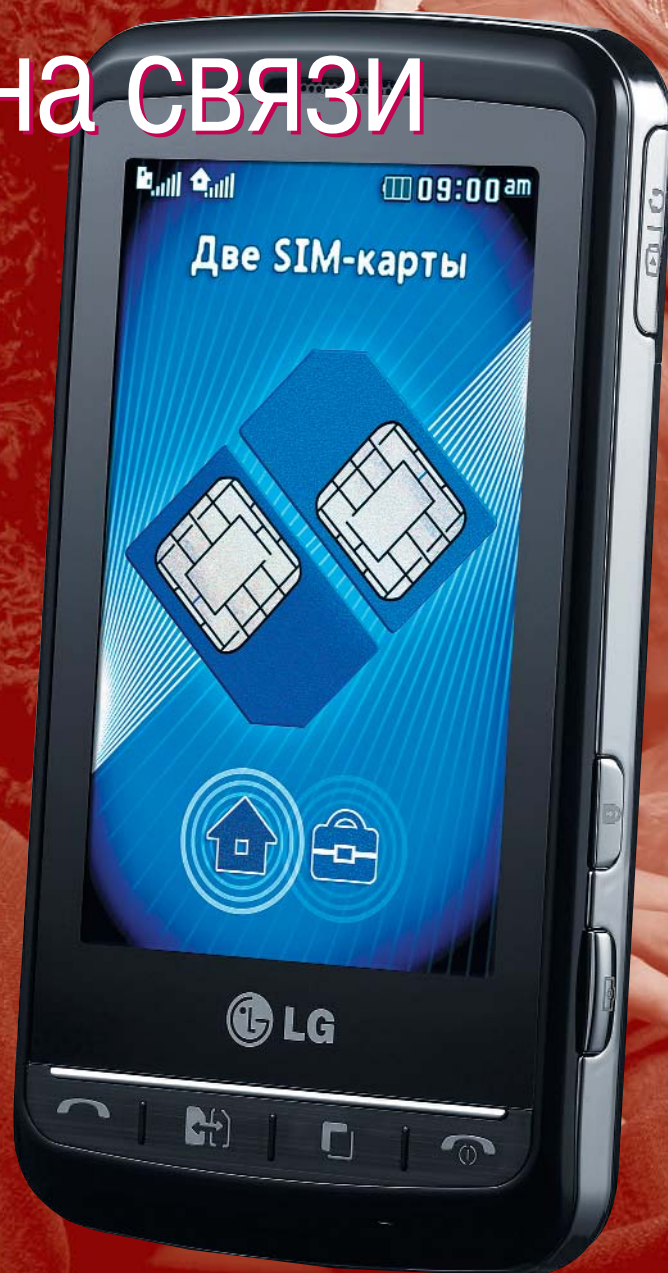

LG KS660. Будь на СВЯЗИ

Компания LG Electronics (LG), дополняет линейку тач-фонов новой моделью — LG KS660, поддерживающей одновременную работу 2 сим-карт.

Это идеальное решение для людей, желающих всегда оставаться на связи. Две сим-карты (например рабочая и личная) работают одновременно, и пользователь никогда не пропустит важный звонок, при этом общаясь всего лишь по одному аппарату.

Новая модель выполнена в классическом черном цвете, который подчеркивает лаконичный дизайн, а серебристая окантовка придает элегантность и законченность внешнему виду. Задняя панель с рельефным рисунком, несет практическую выгоду: на телефоне не остается отпечатков пальцев.

Большой 3" сенсорный дисплей с разрешением 240×400 точек, выполнен по резистивной технологии и позволяет эффективно и легко управлять всеми функциями.

Полностью переработан пользовательский интерфейс. В нем есть поддержка «виджетов», которые позволяют настроить «рабочий стол» в соответствии с пользовательскими задачами, будь то, расписание, электронная почта, прогноз погоды, мировое время, мультимедиа-плеер, FM-радио или календарь.