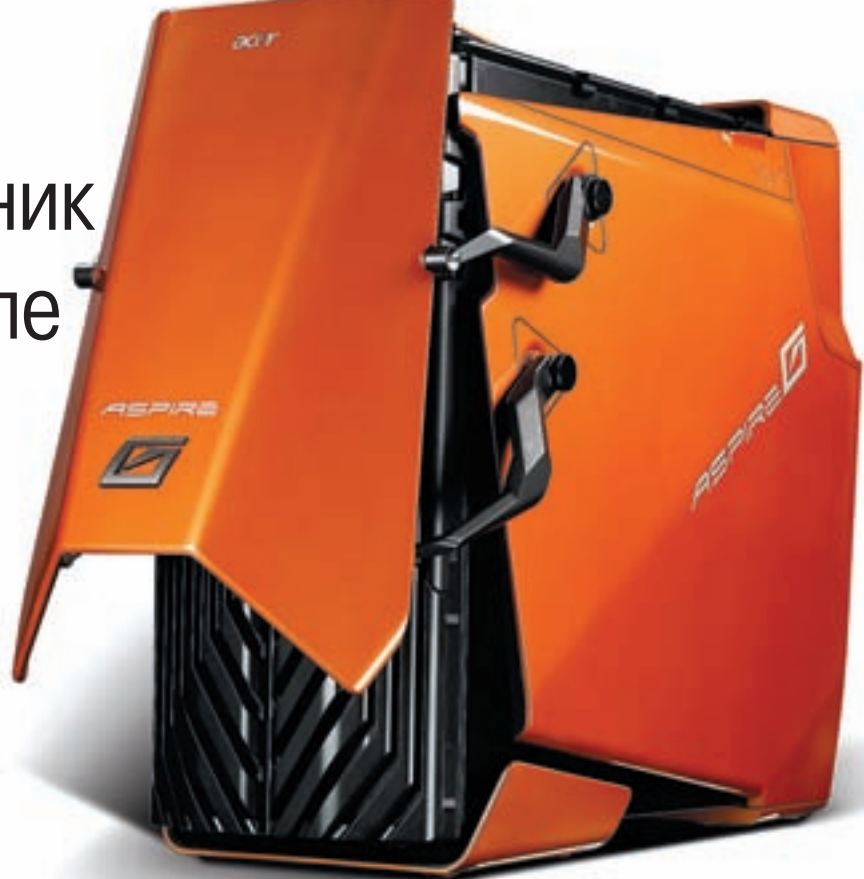

Игривый хищник на вашем столе

ПК Acer Aspire
Predator

Компания Acer выпустила настольный компьютер для геймеров Aspire Predator. Его название переводится как «хищник». По заявлению разработчиков это первая и на сегодняшний день единственная в мире игровая машина, созданная исключительно для фанатов компьютерных игр.

Обработка сложных трехмерных графических приложений — основной «конек» Aspire Predator. Поэтому неудивительно, что системный блок новинки с агрессивным дизайном «нафарширован» под завязку. Здесь и четырехъядерный процес-

«На закуску» геймерам предлагается массив постоянной памяти объемом до одного терабайта с поддержкой RAID. Четыре 3,5" отсека для жестких дисков поддерживают «горячую» замену винчестеров.

Для удобства пользователя предусмотрены развитые интерфейсы — мультимедийный карт-ридер «14-в-1», порт IEEE 1394 и 9 (!) высокоскоростных портов USB 2.0.