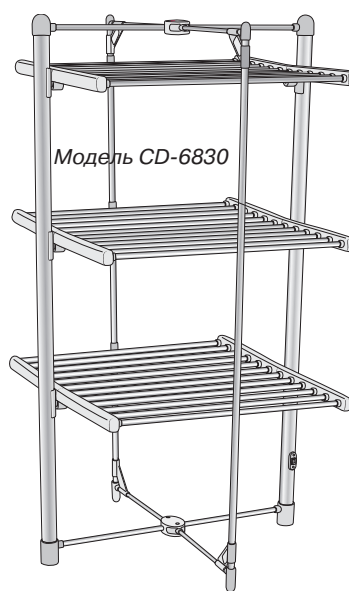

- CD-6820 — складная напольная модель. Выполнена в традиционном для мобильных сушилок дизайне: в сложенном виде занимает так мало места, что ее можно хранить за шкафом (ширина — 4 см). Модель выполнена из матового нескользящего алюминия. Мощность — 100 Вт. Размеры (в сложенном виде), Д × Ш × В, см: 54 × 4 × 114, (в разложенном виде), Д × Ш × В, см: 95 × 53 × 73.
- CD-6825 и CD-6830 — две складные модели с возможностью регулировки «крыльев», с направляющими для сушки и выбором необходимого количества уровней. CD-6825 имеет один уровень для сушки. CD-6830 предназначена для большого объема белья и имеет три уровня для сушки. Имеет возможность установки полного уровня или только одного «крыла». Модели вы-

полнены из матового нескользящего алюминия.

- Мощность CB-6825 — 100 Вт, CD-6830 — 300 Вт.
- Размеры CD-6825 (в сложенном виде): Д × Ш × В, см: 75 × 8,5 × 78, в разложенном виде: Д × Ш × В, см: 75 × 73 × 78.
- Размеры CD-6830 (в сложенном виде): Д × Ш × В, см: 75 × 8,5 × 137,5, в разложенном виде, Д × Ш × В, см: 75 × 73 × 137,5.

Модель CD-6820

Модель CD-6810

Модель CD-6830

Модель CD-6800

Модель CD-6825