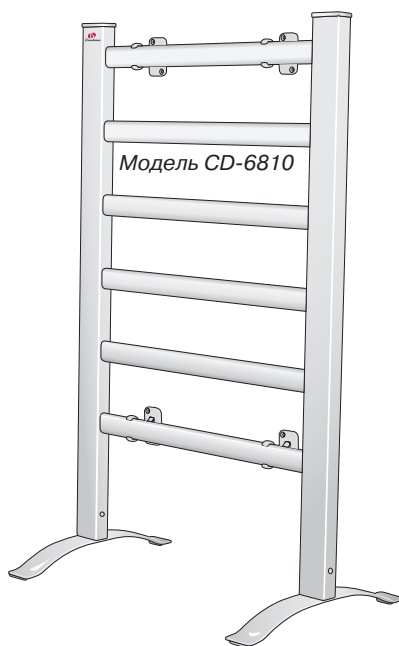

Модель CD-6810