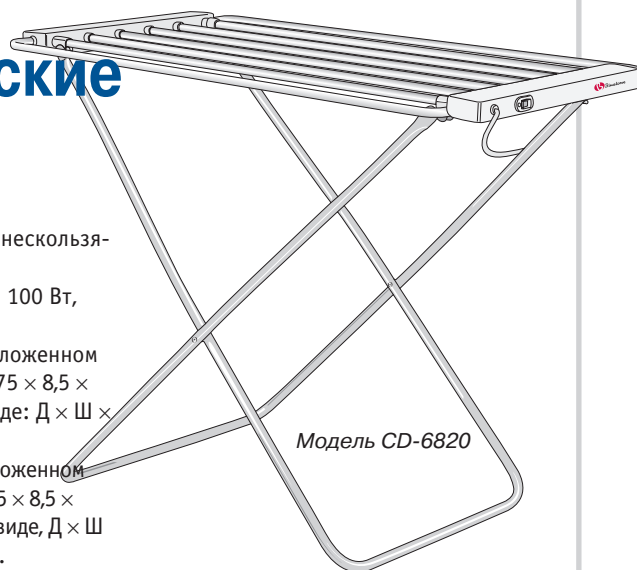

- CD-6820 — складная напольная модель. Выполнена в традиционном для мобильных сушилок дизайне: в сложенном виде занимает так мало места, что ее можно хранить за шкафом (ширина — 4 см). Модель выполнена из матового нескользящего алюминия. Мощность — 100 Вт. Размеры (в сложенном виде), Д × Ш × В, см: 54 × 4 × 114, (в разложенном виде), Д × Ш × В, см: 95 × 53 × 73.
- CD-6825 и CD-6830 — две складные модели с возможностью регулировки «крыльев», с направляющими для сушки и выбором необходимого количества уровней. CD-6825 имеет один уровень для сушки. CD-6830 предназначена для большого объема белья и имеет три уровня для сушки. Имеет возможность установки полного уровня или только одного «крыла». Модели вы-

полнены из матового нескользящего алюминия.

- Мощность CB-6825 — 100 Вт, CD-6830 — 300 Вт.
- Размеры CD-6825 (в сложенном виде): Д × Ш × В, см: 75 × 8,5 × 78, в разложенном виде: Д × Ш × В, см: 75 × 73 × 78.
- Размеры CD-6830 (в сложенном виде): Д × Ш × В, см: 75 × 8,5 × 137,5, в разложенном виде, Д × Ш × В, см: 75 × 73 × 137,5.