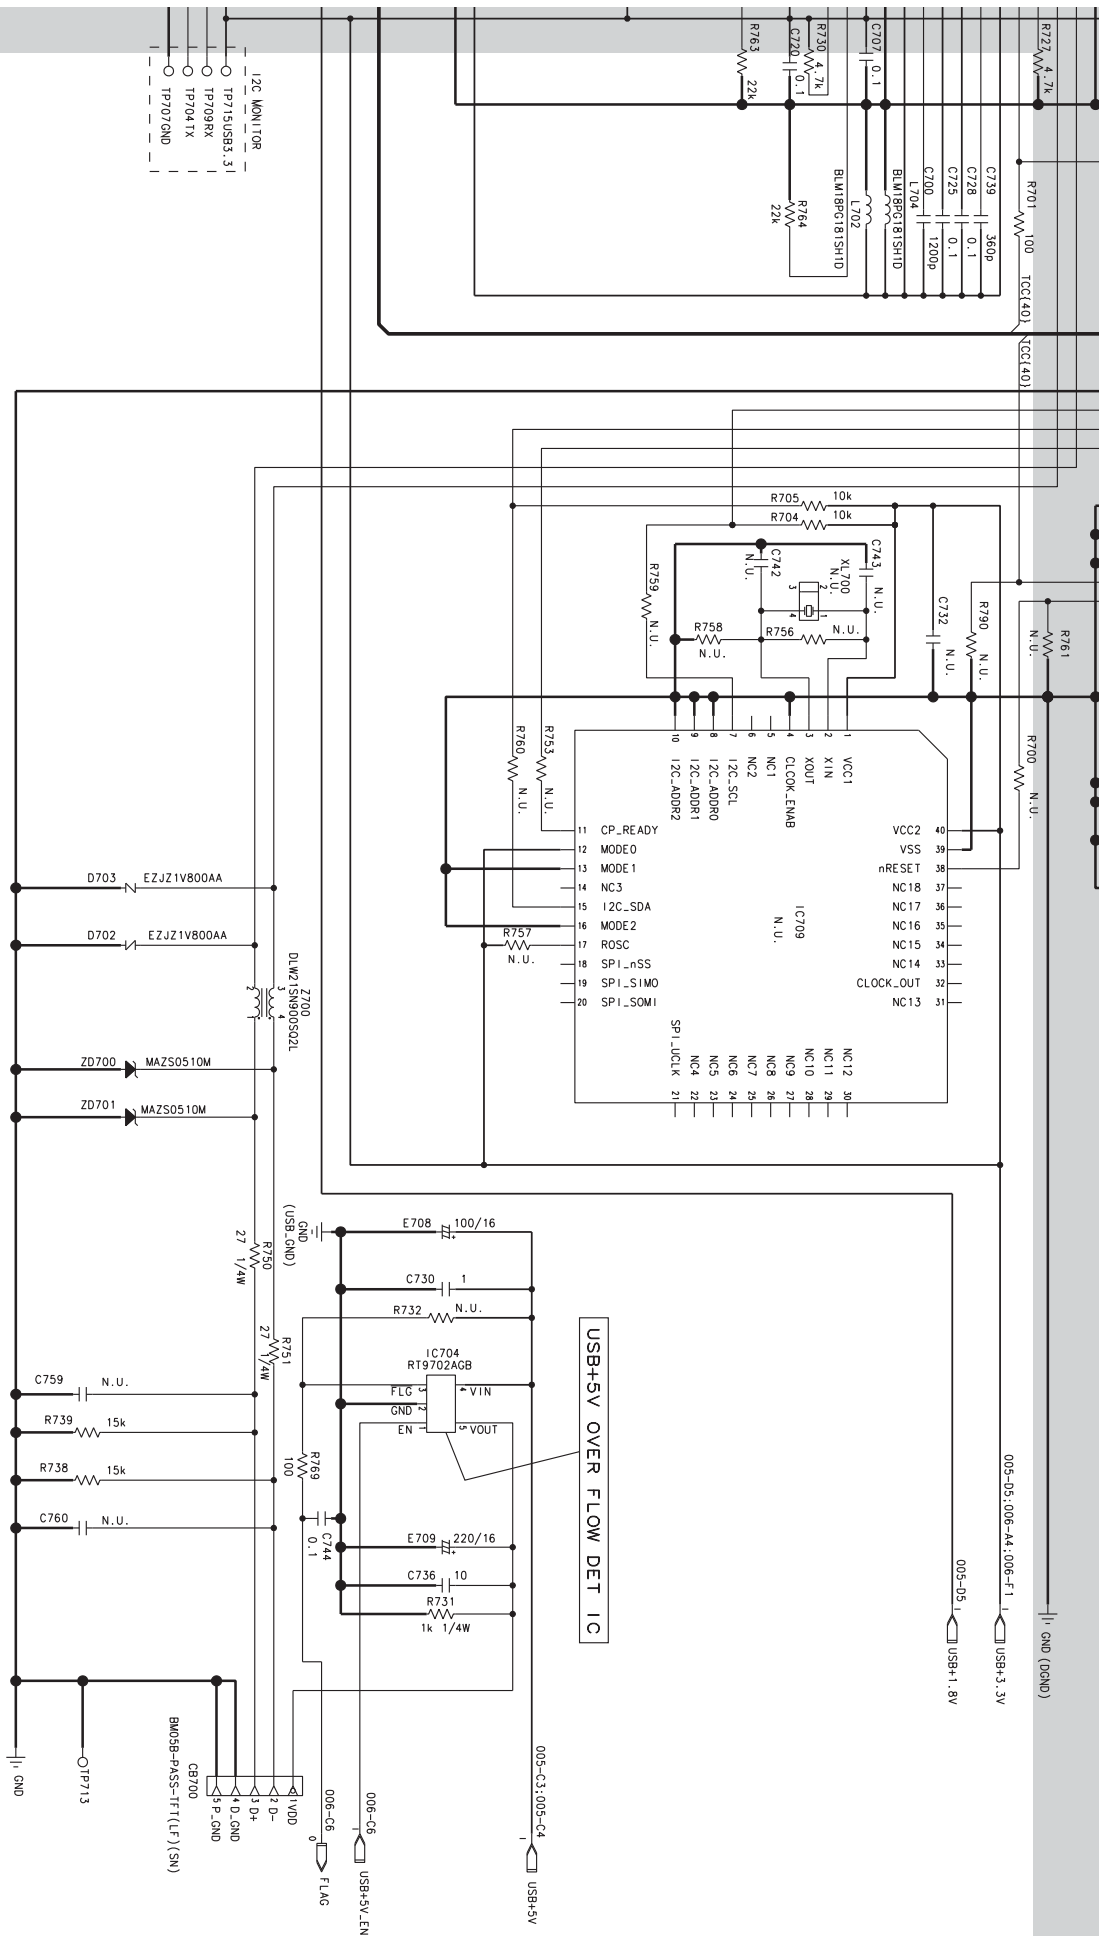

Схемы медиаресиверов «Alpine iDA-X311, iDA-311RR»

В ПАПКУ РЕМОНТНИКА

Электрическая принципиальная схема. Система управления (1/2)

- 003-A4 АУДИО_СОН
- 005-B9 DMSV_CON
- 002-A4 RDS-POP
- 005-B4 USB-CHARGE
- 005-B5 USB/POD-CONT
- 006-F1 DMS_MUTE

Электрическая принципиальная схема. Система управления (2/2)

В ПАПКУ РЕМОУНТНИКА

Электрическая принципиальная схема. Секция USB (2/2)