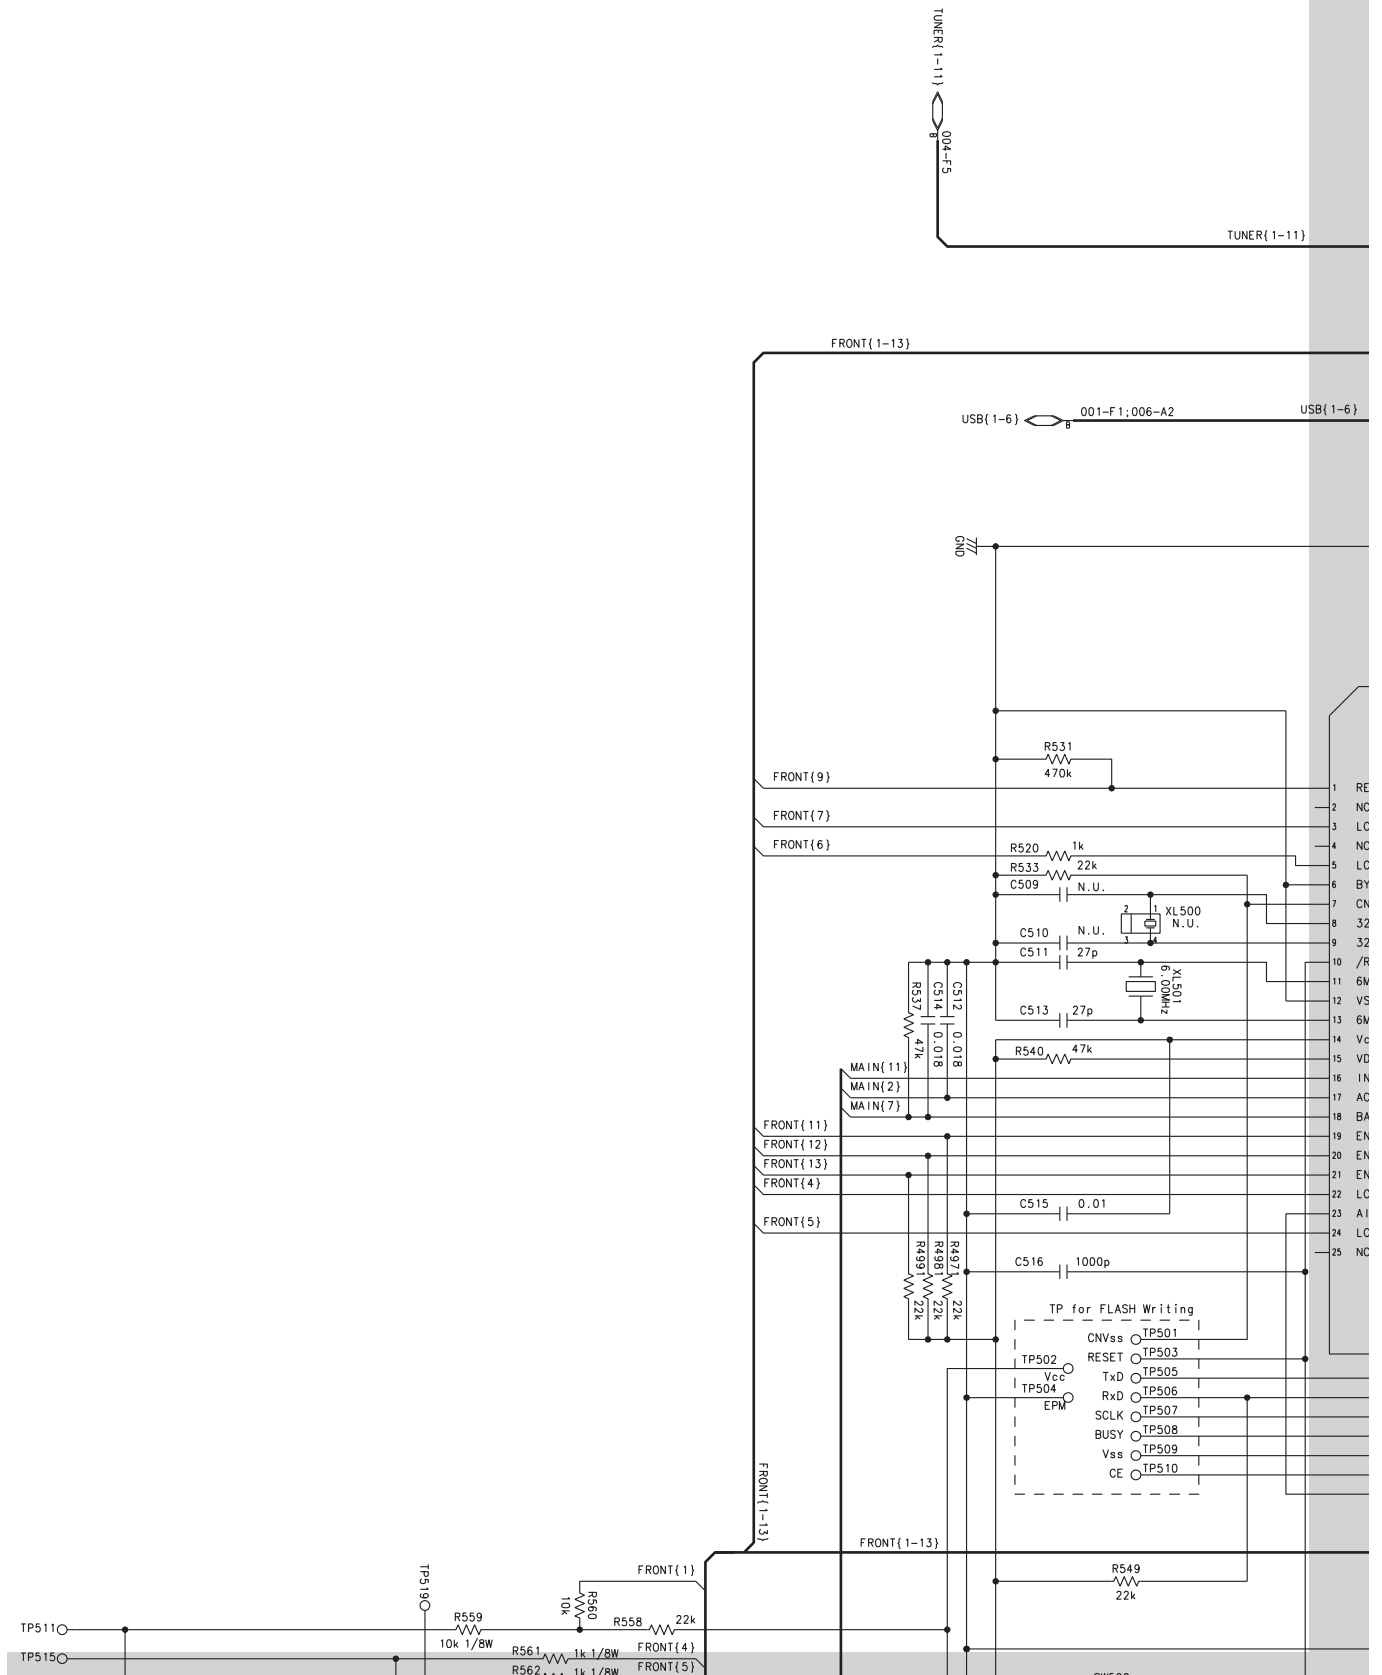

Схемы медиаресиверов «Alpine iDA-X311, iDA-311RR»

В ПАПКУ РЕМОНТНИКА

Электрическая принципиальная схема. Система управления (1/2)

- 003-A4 АУДИО_СОН
- 005-B9 DMSV_CON
- 002-A4 RDS-POP
- 005-B4 USB-CHARGE
- 005-B5 USB/POD-CONT
- 006-F1 DMS_MUTE

Электрическая принципиальная схема. Система управления (2/2)

В ПАПКУ РЕМОУНТНИКА

Электрическая принципиальная схема. Секция USB (2/2)