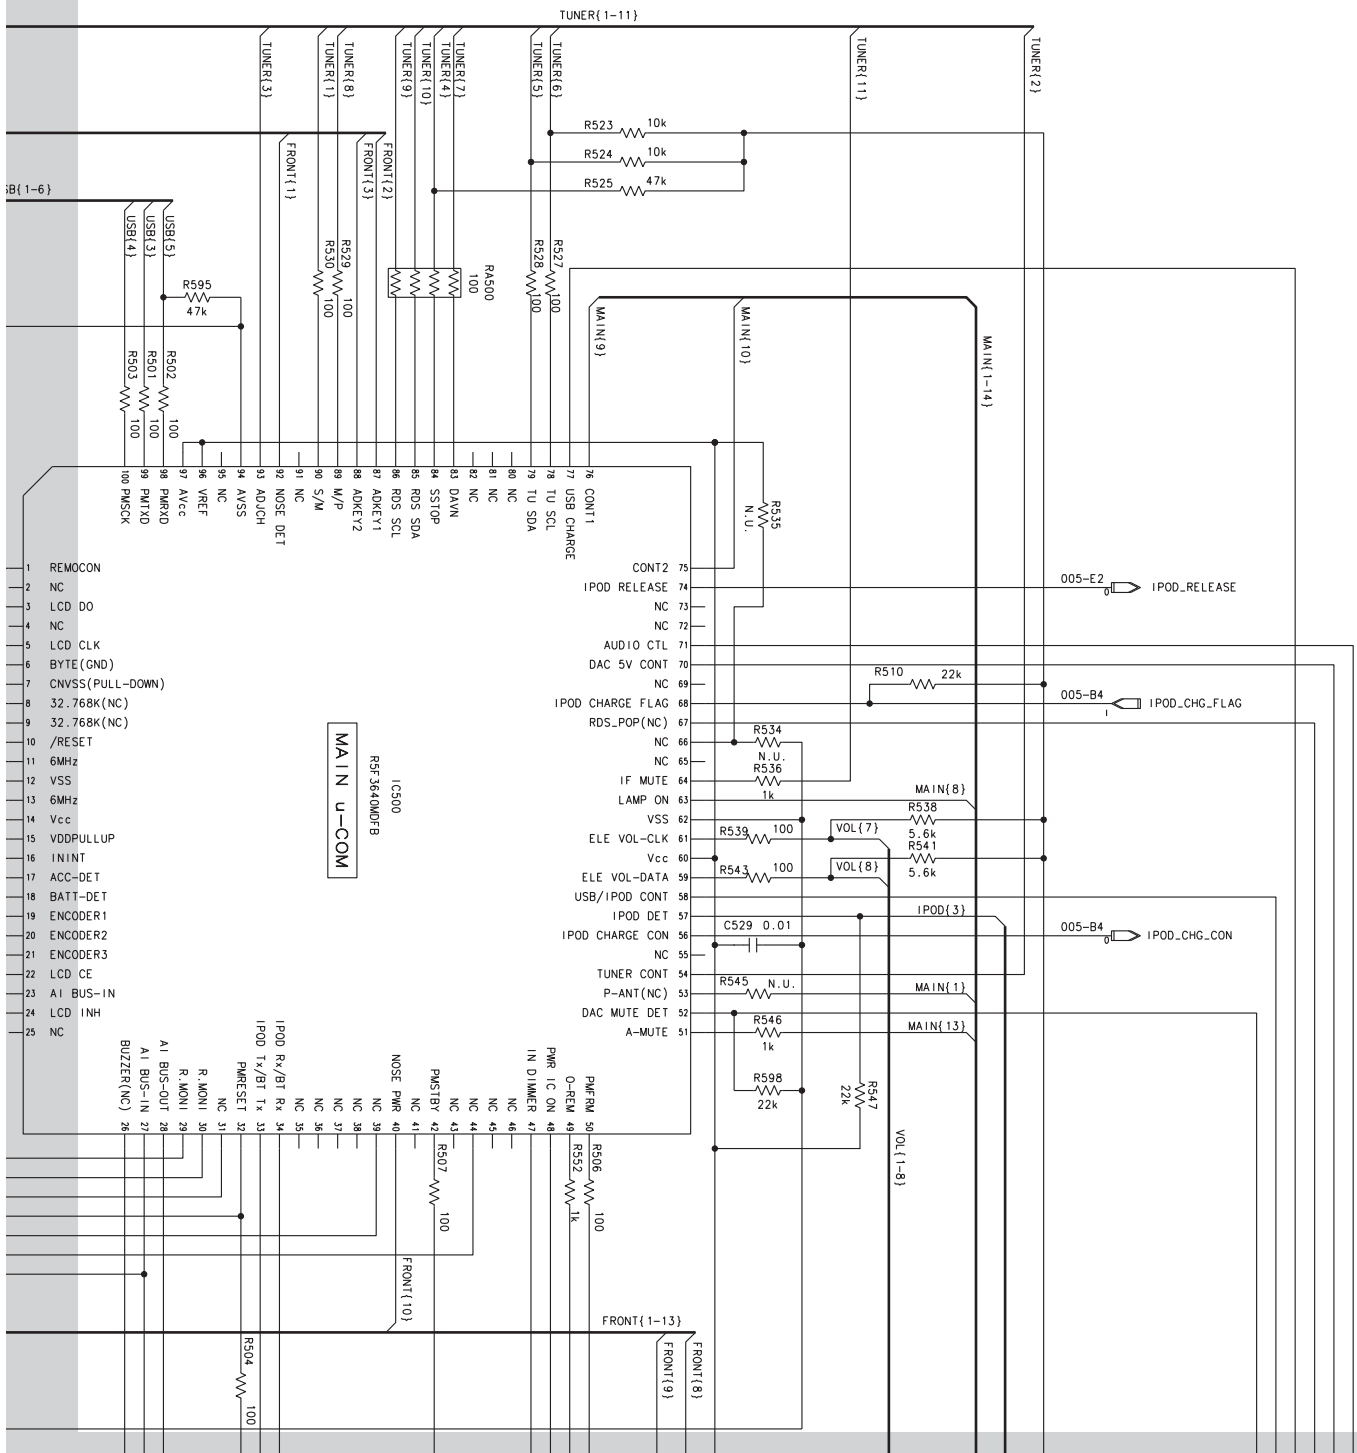

Схемы медиаресиверов «Alpine iDA-X311, iDA-311RR»

В ПАПКУ РЕМОНТНИКА

Электрическая принципиальная схема. Система управления (1/2)

- 003-A4 АУДИО_СОН
- 005-B9 DMSV_CON
- 002-A4 RDS-POP
- 005-B4 USB-CHARGE
- 005-B5 USB/POD-CONT
- 006-F1 DMS_MUTE

Электрическая принципиальная схема. Система управления (2/2)

В ПАПКУ РЕМОУНТНИКА

Электрическая принципиальная схема. Секция USB (2/2)