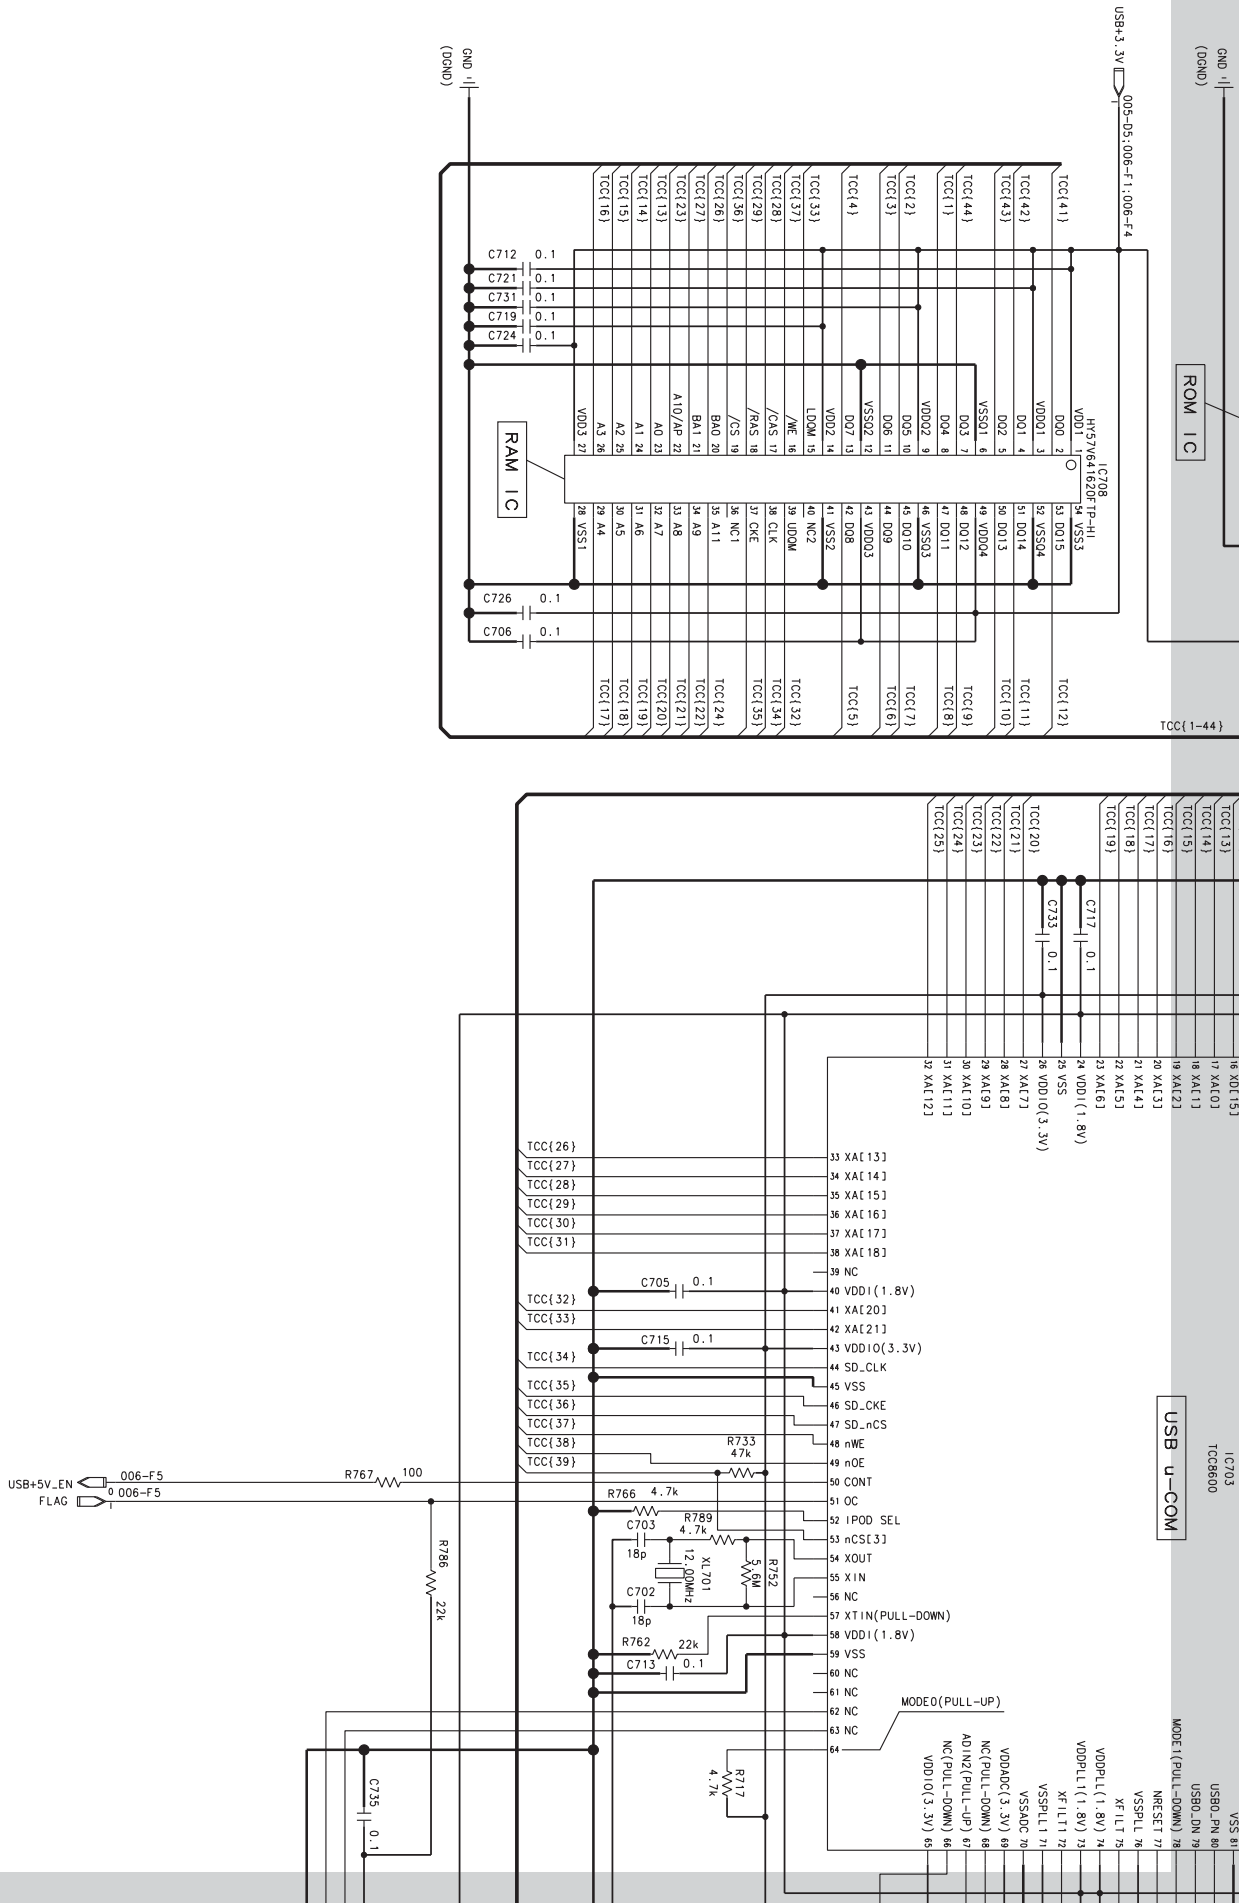

Схемы медиаресиверов «Alpine iDA-X311, iDA-311RR»

В ПАПКУ РЕМОНТНИКА

Электрическая принципиальная схема. Система управления (1/2)

- 003-A4 АУДИО_СОН
- 005-B9 DMSV_CON
- 002-A4 RDS-POP
- 005-B4 USB-CHARGE
- 005-B5 USB/POD-CONT
- 006-F1 DMS_MUTE

Электрическая принципиальная схема. Система управления (2/2)

В ПАПКУ РЕМОУНТНИКА

Электрическая принципиальная схема. Секция USB (2/2)