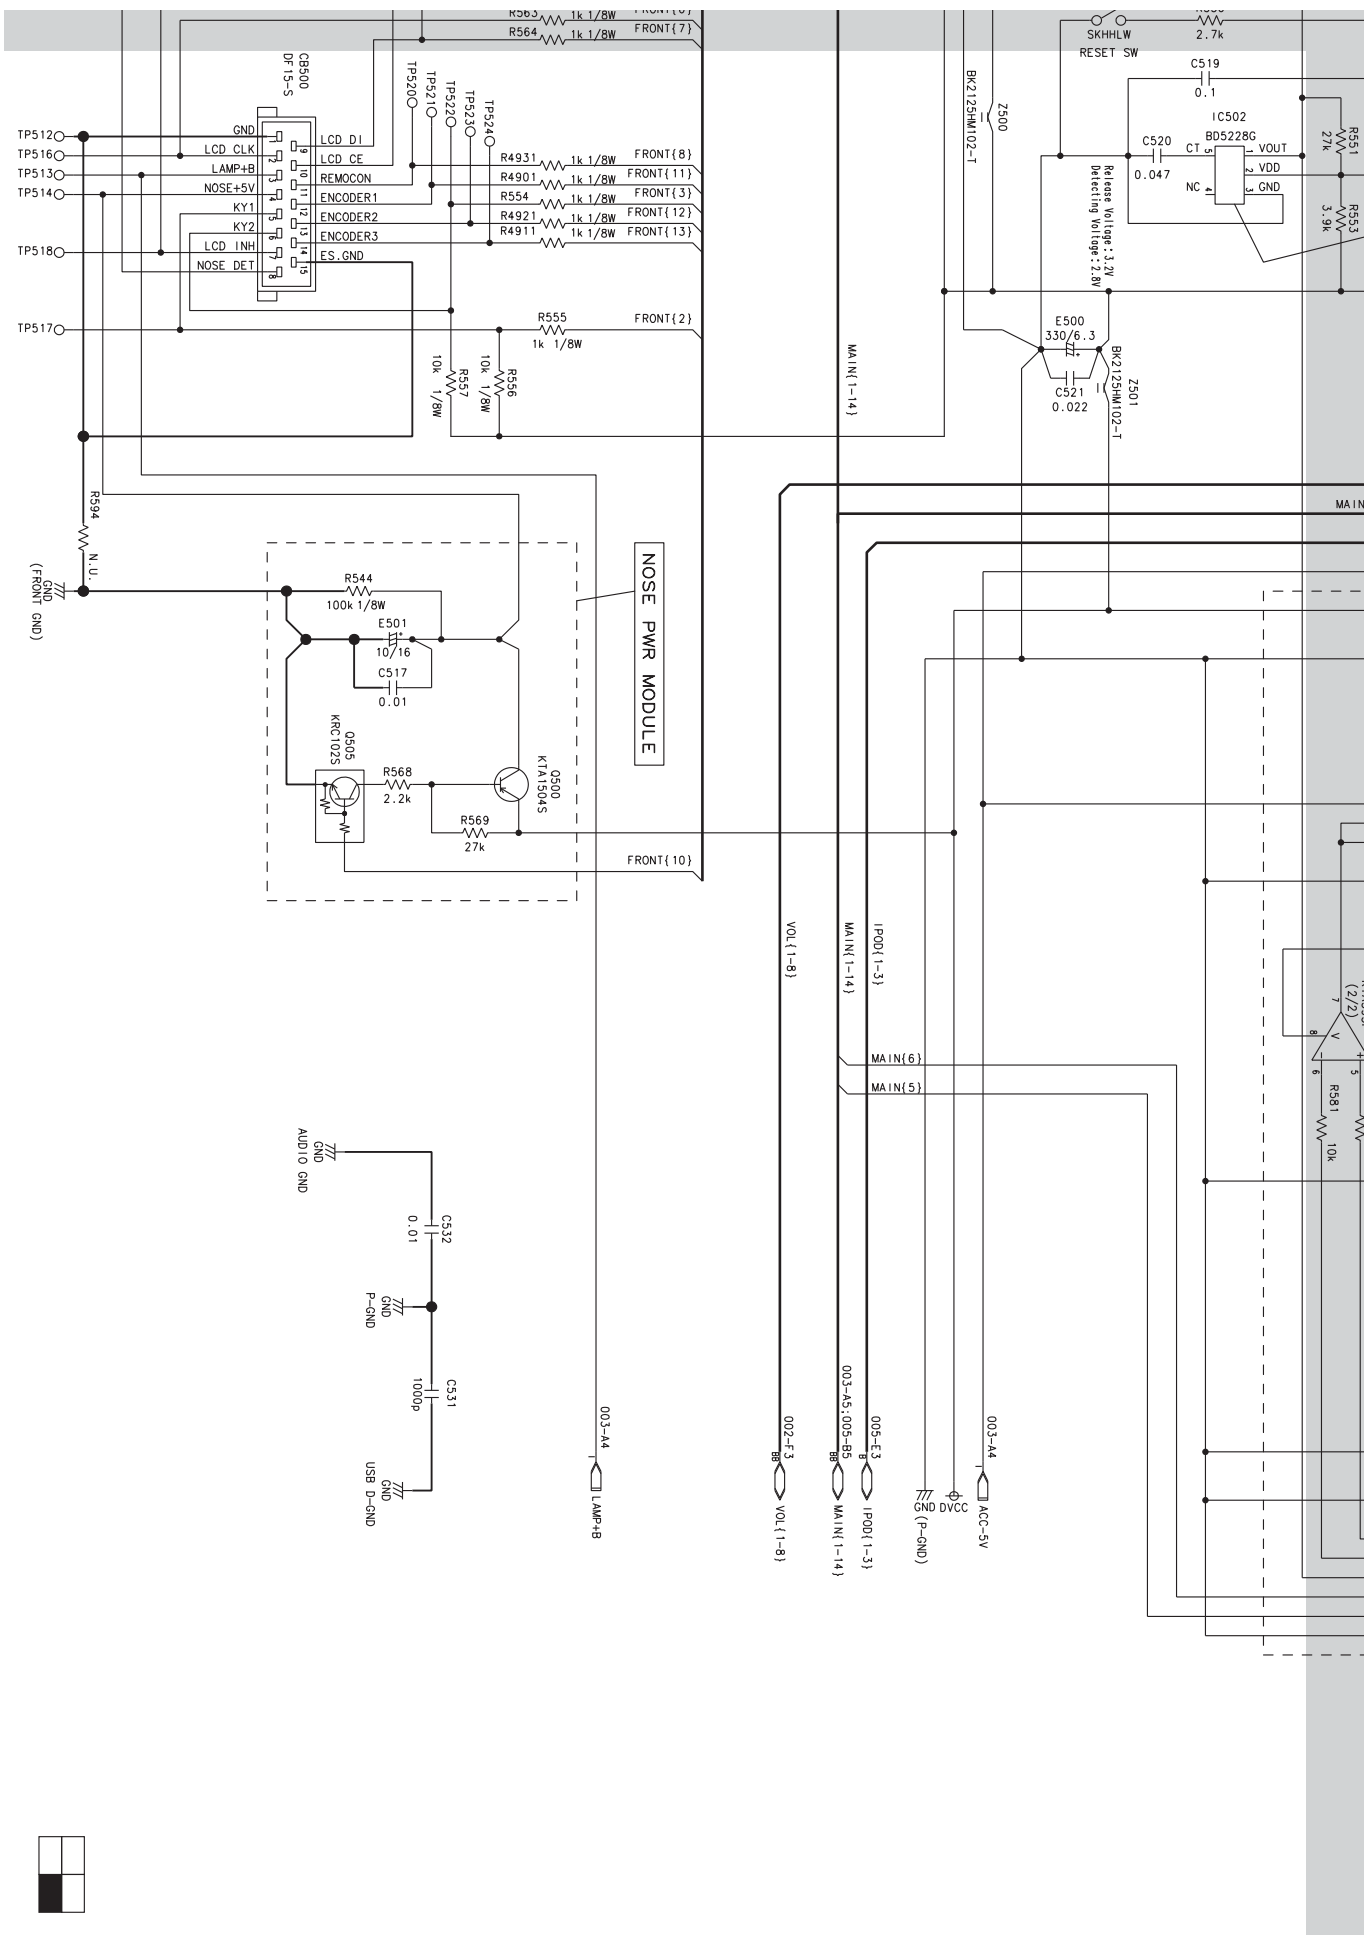

Схемы медиаресиверов «Alpine iDA-X311, iDA-311RR»

В ПАПКУ РЕМОНТНИКА

Электрическая принципиальная схема. Система управления (1/2)

- 003-A4 АУДИО_СОН
- 005-B9 DMSV_CON
- 002-A4 RDS-POP
- 005-B4 USB-CHARGE
- 005-B5 USB/POD-CONT
- 006-F1 DMS_MUTE

Электрическая принципиальная схема. Система управления (2/2)

В ПАПКУ РЕМОУНТНИКА

Электрическая принципиальная схема. Секция USB (2/2)