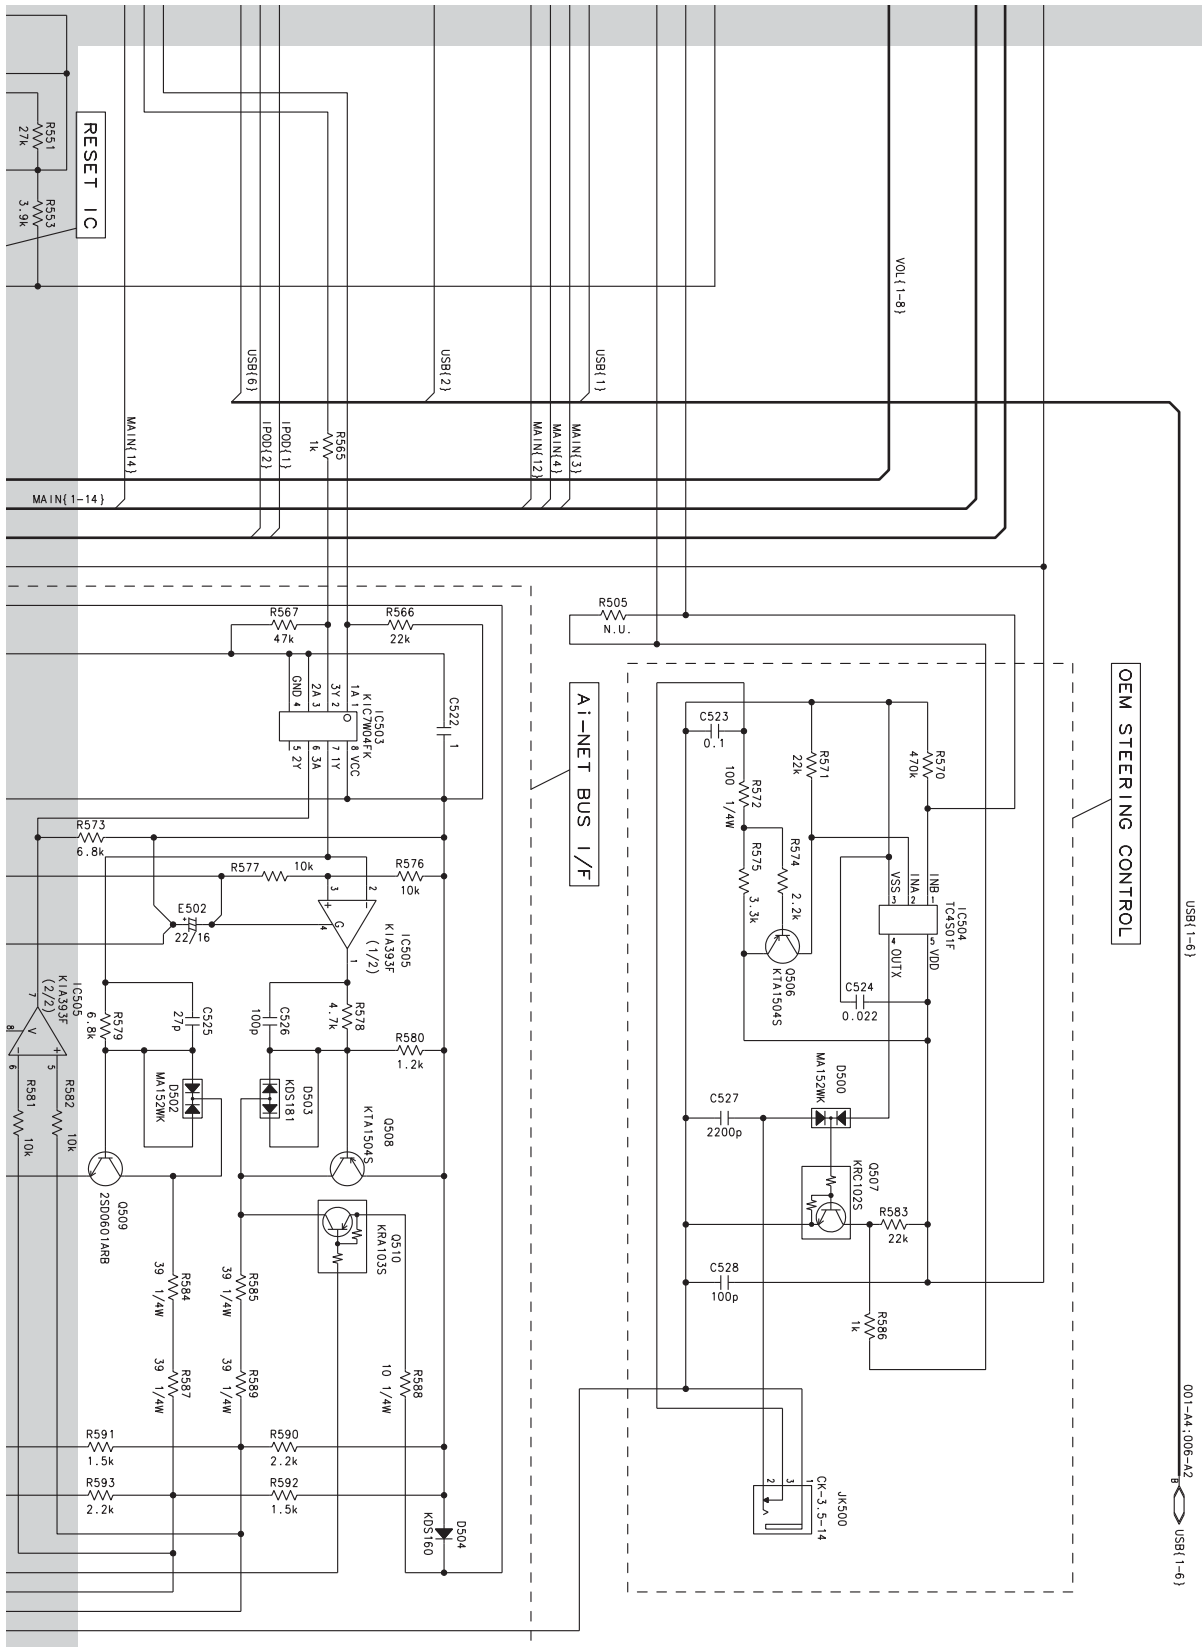

Схемы медиаресиверов «Alpine iDA-X311, iDA-311RR»

В ПАПКУ РЕМОНТНИКА

Электрическая принципиальная схема. Система управления (1/2)

- 003-A4 АУДИО_СОН
- 005-B9 DMSV_CON
- 002-A4 RDS-POP
- 005-B4 USB-CHARGE
- 005-B5 USB/POD-CONT
- 006-F1 DMS_MUTE

Электрическая принципиальная схема. Система управления (2/2)

В ПАПКУ РЕМОУНТНИКА

Электрическая принципиальная схема. Секция USB (2/2)