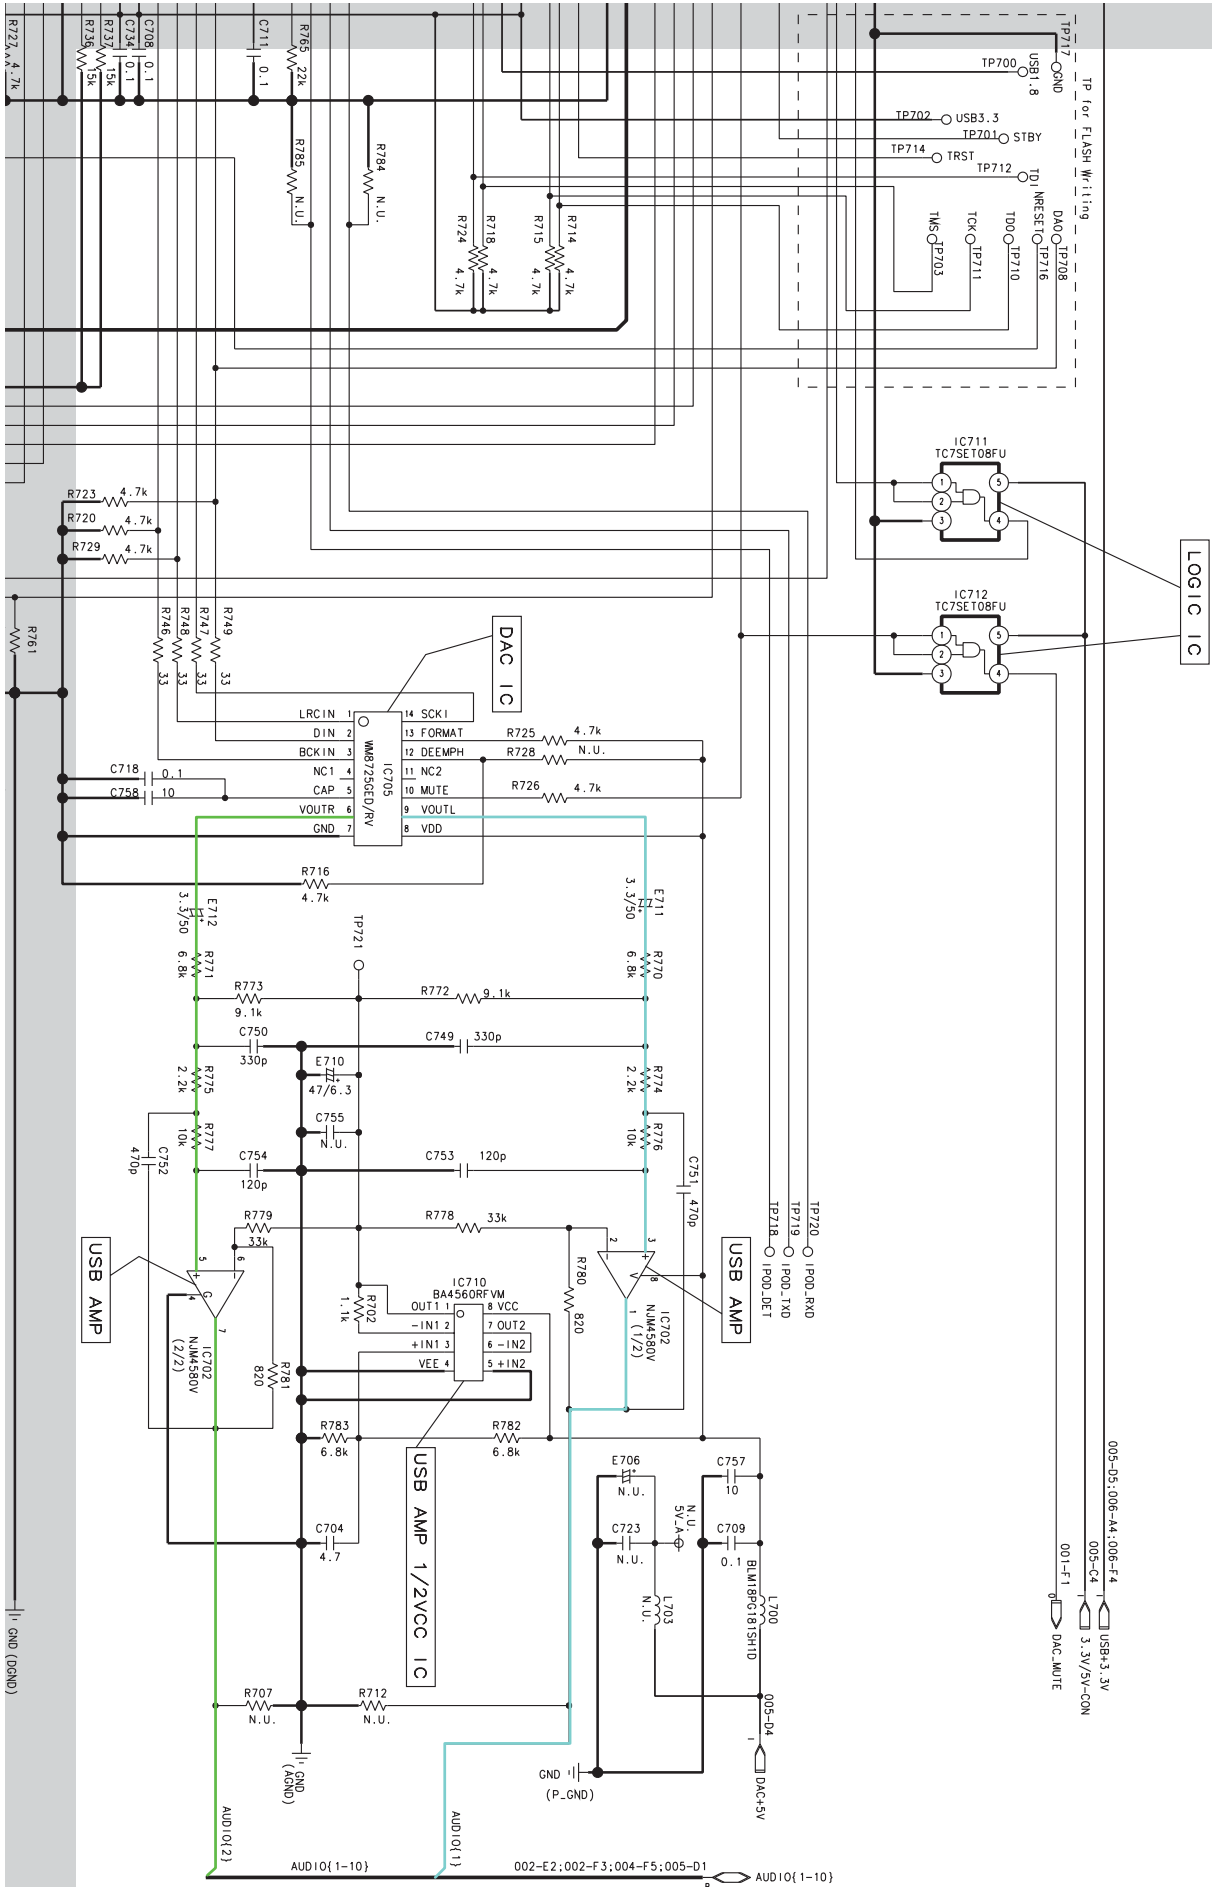

Схемы медиаресиверов «Alpine iDA-X311, iDA-311RR»

В ПАПКУ РЕМОНТНИКА

Электрическая принципиальная схема. Система управления (1/2)

- 003-A4 АУДИО_СОН
- 005-B9 DMSV_CON
- 002-A4 RDS-POP
- 005-B4 USB-CHARGE
- 005-B5 USB/POD-CONT
- 006-F1 DMS_MUTE

Электрическая принципиальная схема. Система управления (2/2)

В ПАПКУ РЕМОУНТНИКА

Электрическая принципиальная схема. Секция USB (2/2)